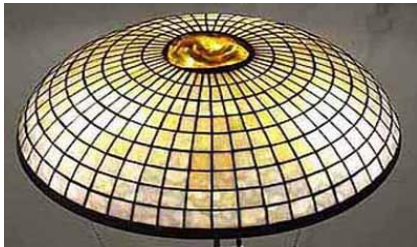

**ΠΟΛΥΚΑΛΟΥΠΙ FANTASIE διάμετρος
25cm**

ΠΟΛΥΚΑΛΟΥΠΙ IDEE διάμετρος 45cm

ΠΟΛΥΚΑΛΟΥΠΙ TULPE διάμετρος 25cm

**ΠΟΛΥΚΑΛΟΥΠΙ ΜΙΚΡΟ BLUTENBORDE
διάμετρος 20cm**

ΚΑΛΟΥΠΙΑ TIFFANY ΓΙΑ ΕΝΟΙΚΙΑΣΗ TIFFANY FORMS FOR RENT